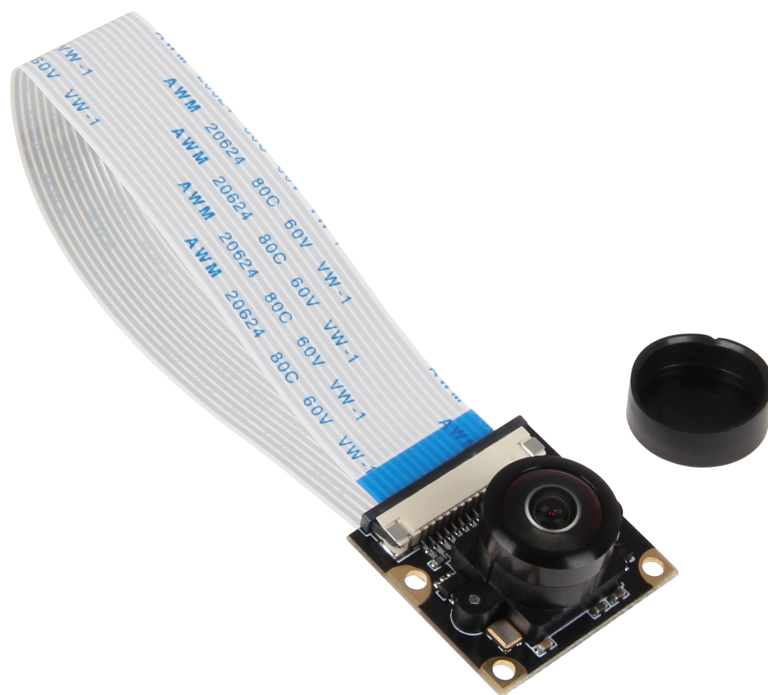

# 5MP Weitwinkel Camera für Raspberry Pi

## Technische Daten

<b>Model</b>	5MP Weitwinkel Camera für Raspberry Pi
<b>Artikel Nr.</b>	RB-Camera-WW2
<b>Chip</b>	OV5647
<b>Auflösung</b>	5 Megapixel
<b>Foto-Auflösung</b>	2952x1944
<b>Betrachtungswinkel</b>	200°
<b>Brennweite</b>	0.87mm
<b>Sensor</b>	CMOS
<b>Blende</b>	2,0
<b>Kabellänge</b>	16cm
<b>Maße (B x T x H)</b>	25 x 24x 16.5mm
<b>Lieferumfang</b>	5MP Weitwinkel Camera, Flachbandkabel
<b>EAN</b>	4250236815864